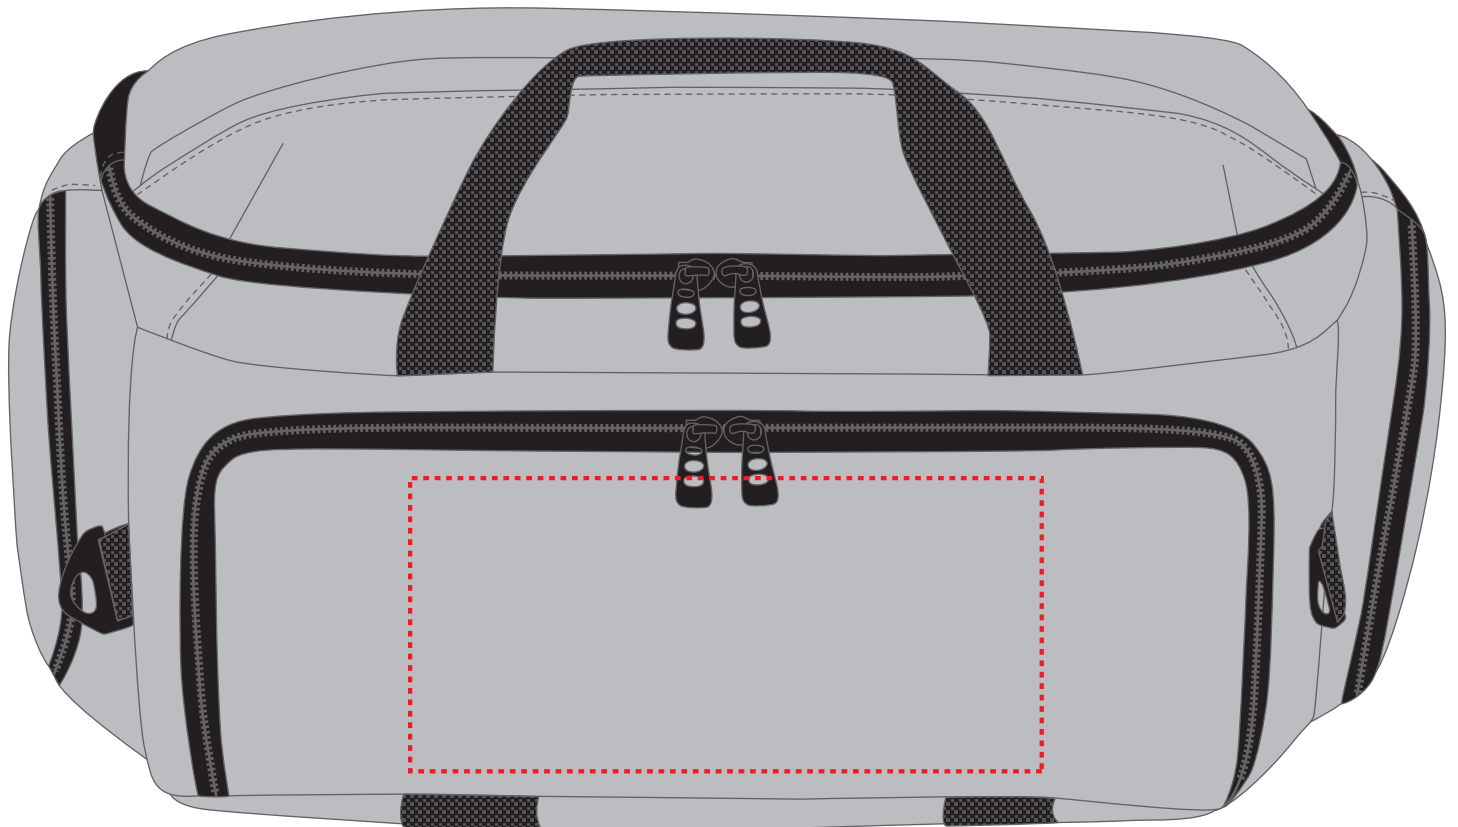

Taschenmaß (BxHxT) / size of the bag (WxHxD):

66 cm x 33 cm x 25 cm

Achtung!

Die Werbeflächen können variieren. In Ausnahmefällen sind auch größere Flächen möglich. Bitte sprechen Sie uns an!

Attention!

The decoration area may differ in exceptional case larger areas can be realized. Please get in contact with us!

Spezifikationen:

alle gängigen Dateiformate möglich
Farbangaben in Pantone, HKS oder Isacord
keine Fotos und Verläufe umsetzbar
maximal 15 Farben

Specifications:

all current file formats possible
colour code in Pantone, HKS or Isacord
no images and gradients possible
at maximum 15 colours

Weitere Infos für Grafiker:

minimale Buchstabenhöhe: 5 mm
minimale Linienstärke: 1 mm

further information for graphic designer:

fonts and graphics as vectors
minimum coat thickness: 1 mm